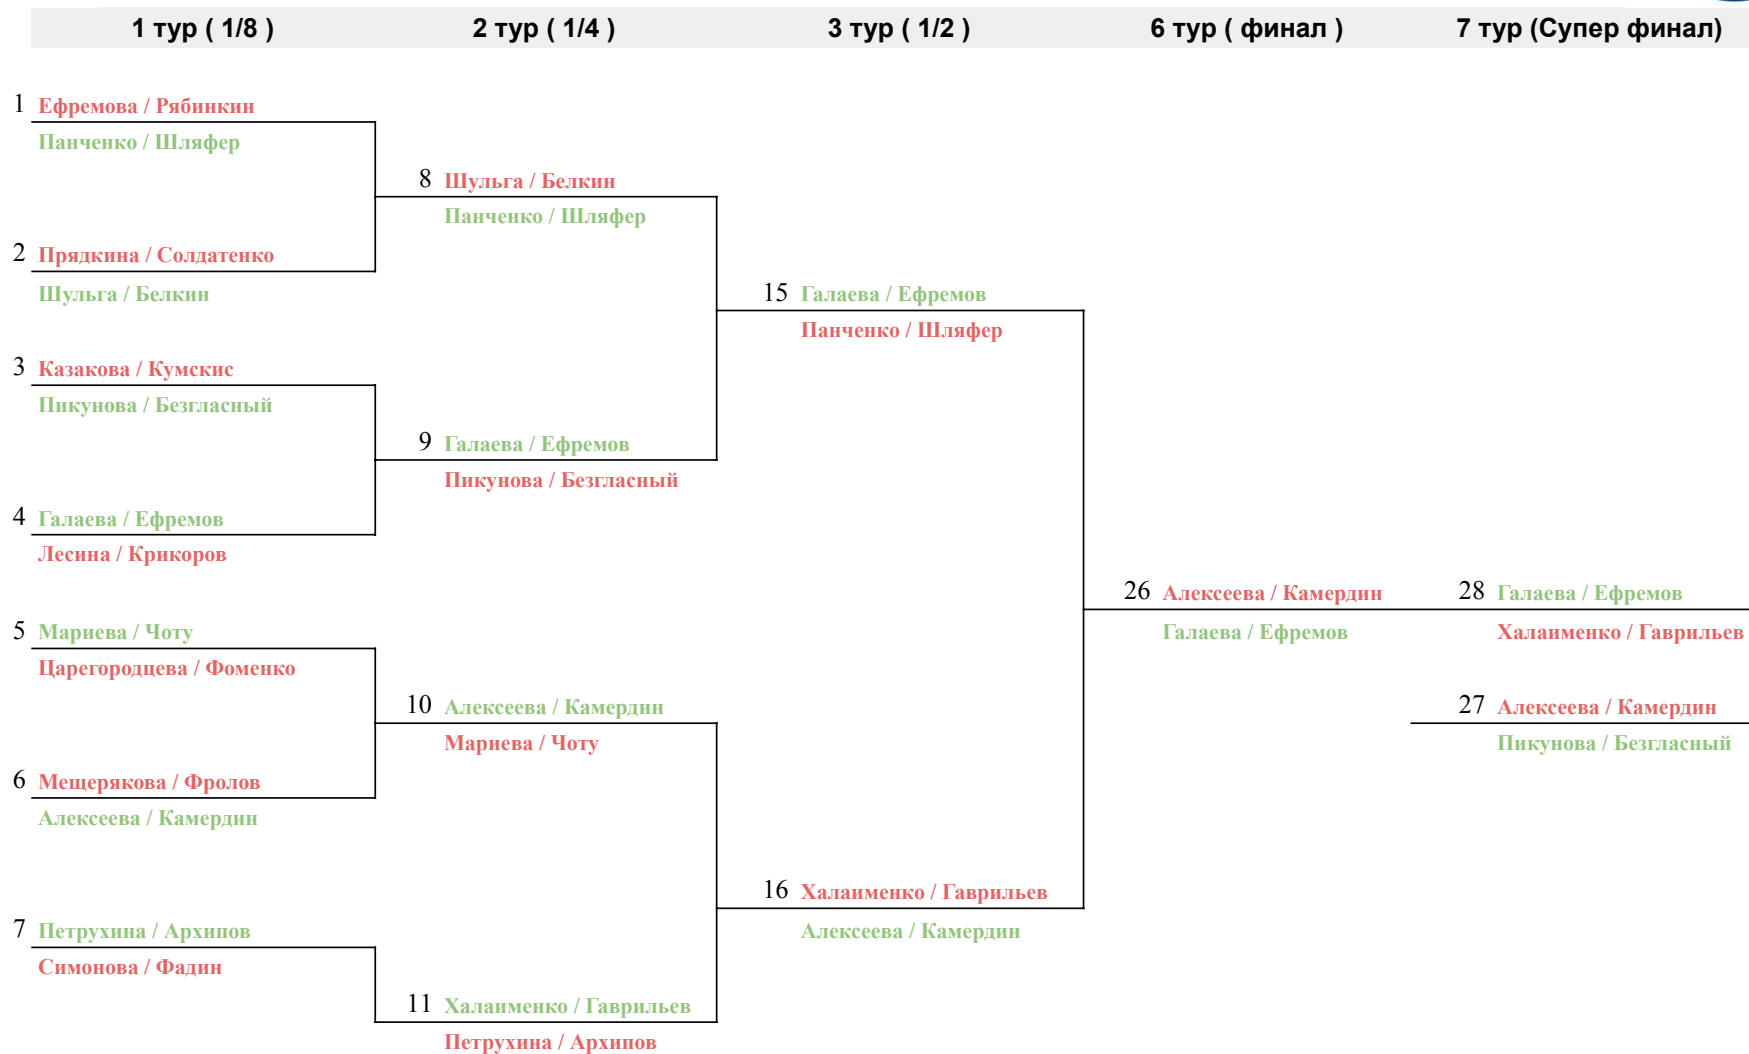

Новогодний Кубок  
по волейболу НИУ МЭИ (микст-пары)

## Сетка проигравших

2 тур 1/4	3 тур 1/2	4 тур	5 тур	6 тур Финал
12 <u>Ефремова / Рябинкин</u> Прядкина / Солдатенко	17 <u>Ефремова / Рябинкин</u> Симонова / Фадин	21 <u>Халаименко / Гаврильев</u> Симонова / Фадин	24 <u>Халаименко / Гаврильев</u> Казакова / Кумскис	25 <u>Халаименко / Гаврильев</u> Пикунова / Безгласный
13 <u>Казакова / Кумскис</u> Лесина / Крикоров	18 <u>Петрухина / Архипов</u> Казакова / Кумскис	22 <u>Панченко / Шляфер</u> Казакова / Кумскис		
14 <u>Мещерякова / Фролов</u> Царегородцева / Фоменко	19 <u>Царегородцева / Фоменко</u> Мариева / Чоту	23 <u>Царегородцева / Фоменко</u> Пикунова / Безгласный		
	20 <u>Пикунова / Безгласный</u> Шульга / Белкин			